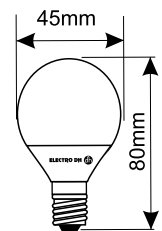

Ref.

81.151/10/BLANCA
81.151/10/CAL
81.151/10/DIA

Lumens

880lm
860lm
900lm

Luz

4000K
3000K
6200K