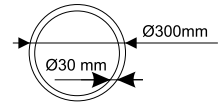

81.548/20/DIA

18W

G10q

Ref.

81.548/20/DIA

Lumens

2000lm

Luz

6500K