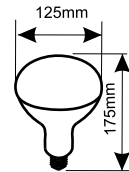

1 u.

12.635/250W

250W