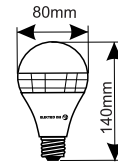

81.209/LED/MUSIC

8W

Ref.

81.209/LED/MUSIC

Luz

RGB

Lumens

450lm