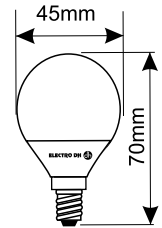

Ref.

81.149/7/BLANCA
81.149/7/CAL
81.149/7/DIA

Lumens

680lm
650lm
700lm

Luz

4000K
3000K
6500K