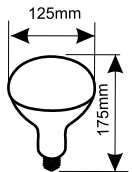

ACCESORIOS PARA TUBOS FLUORESCENTES

»CEBADOR PARA TUBOS FLUORESCENTES