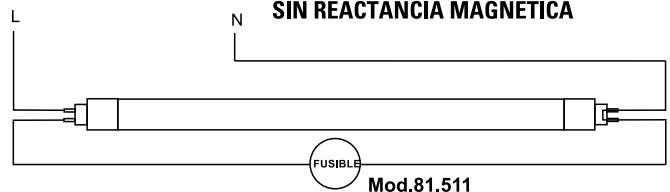

81.511

PUENTE FUSIBLE PARA INSTALACIÓN TUBO LED

ESQUEMA DE CONEXIÓN CORRECTO
CON REACTANCIA MAGNÉTICA

Mod.81.511

ESQUEMA DE CONEXIÓN CORRECTO
SIN REACTANCIA MAGNÉTICA

Mod.81.511

TUBOS LED

»TUBOS LED LINEAR S14s Y S14d 230VAC