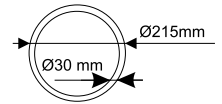

81.548/15/DIA

14W

G10q

Ref.

81.548/15/DIA

Lumens

1300lm

Luz

6500K