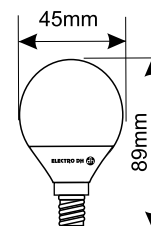

Ref.

81.153/CAJA/BL
81.153/CAJA/CAL
81.153/CAJA/DIA

Lumens

630lm
630lm
630lm

Luz

4000K
3000K
6500K

50 u. indivisible