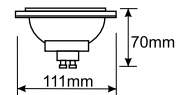

230VAC

81.553/...

12W

GU10

Ref.

81.553/CAL
81.553/DIA

Lumens

900lm
1000lm

Luz

3000K
6500K