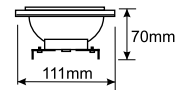

12
VDC

81.553/12/...

12W

FASTON
G53

Ref.

81.553/12/CAL
81.553/12/DIA

Lumens

900lm
1000lm

Luz

3000K
6500K