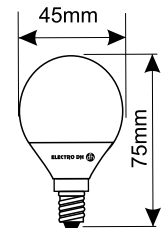

Ref.

81.148/7/BLANCA
81.148/7/CAL
81.148/7/DIA

Lumens

680lm
650lm
700lm

Luz

4000K
3000K
6500K

3000°K Cálida   4000°K Blanca   6500°K Día