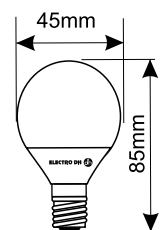

Ref.

81.150/10/BLANCA
81.150/10/CAL
81.150/10/DIA

Lumens

880lm
860lm
900lm

Luz

4000K
3000K
6200K