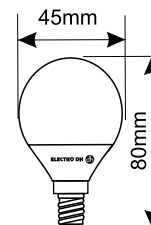

Ref.

81.138/CAJA/BL
81.138/CAJA/CAL
81.138/CAJA/DIA

Lumens

470lm
470lm
470lm

Luz

4000K
3000K
6500K

50 u. indivisible