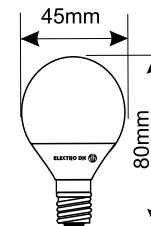

Ref.

81.139/CAJA/BL
81.139/CAJA/CAL
81.139/CAJA/DIA

Lumens

470lm
470lm
470lm

Luz

4000K
3000K
6500K

50 u. indivisible