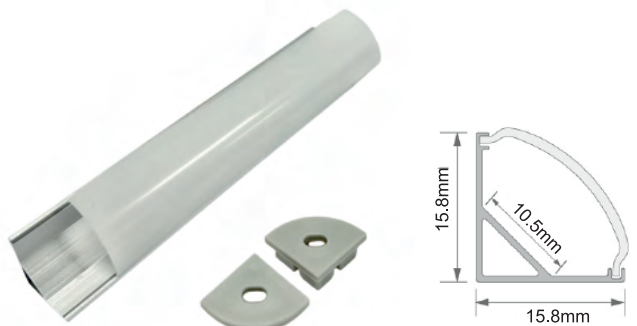

81.088/...

PERFIL DE ALUMINIO RECTO DE SUPERFICIE PARA TIRAS DE LED

Incluye cubierta semi mate, accesorios de sujeción y tapas finales.

Apto tiras: 8, 10mm.

81.088/1 - Longitud: 1metro.

81.088/2 - Longitud: 2 metros.

81.088/ACC

ACCESORIO TAPA FINAL

Incluye:
2- Tapas
4- Clips de sujeción