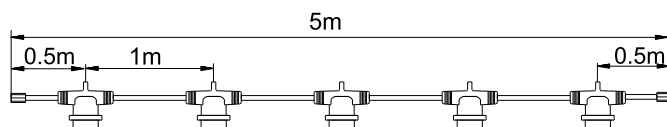

GUIRNALDA ENLAZABLE

5 metros

79.616

EMPALME PARA MOD. 79.615. 230VAC

Cable plano de caucho (goma).
Gran flexibilidad y resistencia.
Tipo H05RNH2-F homologado VDE.
Máximo 1000W.
Bombillas no incluidas.

EMPALME