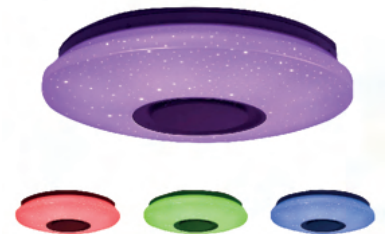

Luz:
3200K / 4000K / 6500K Máx. 36W
Potencia Altavoz:
Máx. 5W

COMPATIBLE CON APP:

tuya

Asistente de Google

alexa