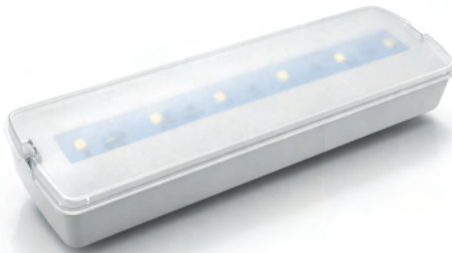

LUCES LED EMERGENCIA

» LUZ DE EMERGENCIA LED

230VAC

1 u.

3200°K
Cálida

4000°K
Blanca

6500°K
Día

80.210

3W

3h

240 x 83 x 41mm

Autonomía

Tensión: 230V~50Hz 32mA

Potencia: 3W

Factor de potencia: 0,40

Protección: IP20

Grado de seguridad: Clase II

Batería interna: Li-ion 3,7V 1500mA

Tiempo de funcionamiento: ≥180min.

Temperatura de trabajo: -10°C a 55°C

Fusible incorporado: 2A

6LEDS x 0,5W SMD5730 alta luminosidad.

Lumens: 200Lm.

Temperatura de arrollamiento del transformador (tw): 55°C

Temperatura medida en condensador C11 (tc): 38°C

Medidas: 240x83x41mm

Ref.	Pot.	Lumens	Luz	Caja
80.210	3W	200lm	6500K	1

80.215

5W

3h

240 x 83 x 41mm

Autonomía

Tensión: 230V~50Hz 32mA

Potencia: 5W

Factor de potencia: 0,43

Protección: IP20

Grado de seguridad: Clase II

Batería interna: Li-ion 3,7V 2000mA

Tiempo de funcionamiento: ≥180min.

Temperatura de trabajo: -10°C a 55°C

Fusible incorporado: 2A

10 LEDES x 0,5W SMD5730 alta luminosidad.

Lumens: 300Lm.

Temperatura de arrollamiento del transformador (tw): 61°C

Temperatura medida en condensador C11 (tc): 38°C

Medidas: 240x83x41mm

Ref.	Pot.	Lumens	Luz	Caja
80.215	5W	300lm	6500K	1