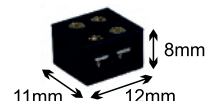

10 u.

81.068/...

CONECTOR TIRA LED A TORNILLO 10MM

Ref.	Función	Caja
81.067/E	Conexión empalme tira LED 8mm	1
81.067/TC	Conexión a cable tira LED 8mm	1

Ref.	Función	Caja
81.068/E	Conexión empalme tira LED 8mm	1
81.068/TC	Conexión a cable tira LED 8mm	1