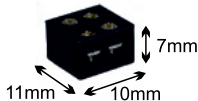

10 u.

81.067/...

CONECTOR TIRA LED A TORNILLO 8MM