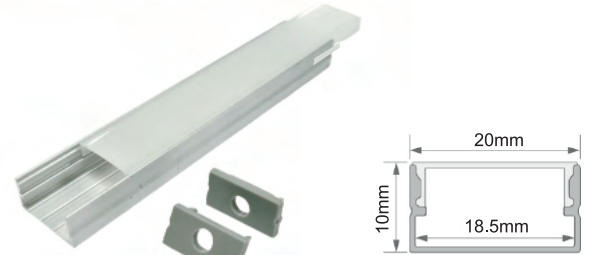

MÓDULO DE LED 3 SMD 2835

12VDC/100mA.

Cable 100mm.

Fijación con adhesivo.

Pack de 20 módulos.

Lumens: 160/lm.

81.012/DIA

2W

ACCESORIOS TIRAS DE LED

Nuestros perfiles de aluminio son aptos para tiras de LED ancho de 8-10-12 mm. (comprobar Modelo)

81.085/...

PERFIL DE ALUMINIO RECTO DE SUPERFICIE PARA TIRAS DE LED

Incluye cubierta semi mate, accesorios de sujeción y tapas finales.

Apto tiras: : 8, 10mm.

81.085/1 - Longitud: 1metro.

81.085/2 - Longitud: 2 metros.

81.085/ACC

BOLSA ACCESORIO

Incluye:
2- Tapas
4- Clips de sujeción

81.086/...

PERFIL DE ALUMINIO RECTO DE SUPERFICIE PARA TIRAS DE LED

Incluye cubierta semi mate, accesorios de sujeción y tapas finales.

Apto tiras: 8, 10 y 12mm.

81.086/1 - Longitud: 1metro.

81.086/2 - Longitud: 2 metros.

81.086/ACC

ACCESORIO TAPA FINAL

Incluye:
2- Tapas
4- Clips de sujeción