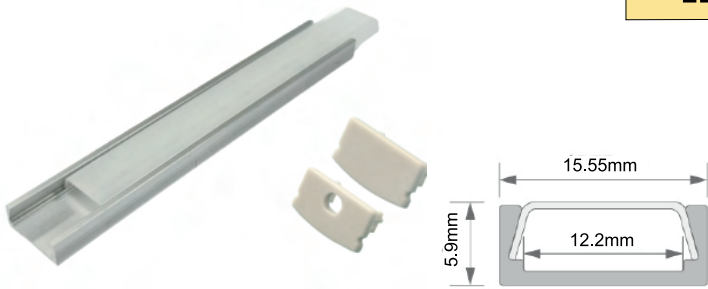

ACCESORIOS TIRAS DE LED

Nuestros perfiles de aluminio son aptos para tiras de LED ancho de 8-10-12 mm. (comprobar Modelo)

81.085/...

PERFIL DE ALUMINIO RECTO DE SUPERFICIE PARA TIRAS DE LED

Incluye cubierta semi mate, accesorios de sujeción y tapas finales.

Apto tiras: : 8, 10mm.

81.085/1 - Longitud: 1metro.

81.085/2 - Longitud: 2 metros.

81.085/ACC

BOLSA ACCESORIO

Incluye:
2- Tapas
4- Clips de sujeción