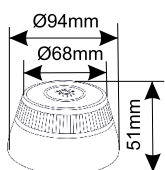

LINTERNAS LED