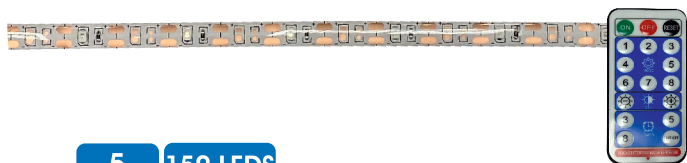

5 metros **150 LEDs SMD2835**

81.024/SOLAR/...

KIT TIRA DE LED SOLAR 5M - 3W METRO

Tira de LED adhesiva con placa solar. Distintos modos de luz: Rápido, lento, flash, control de aumento y disminución de intensidad, etc. Botón ON-OFF
Longitud total: 5m - 600Lumens
Solar: 4,5V / 250mA
Mando (incluido): 1 pila x CR2025 (incluida)