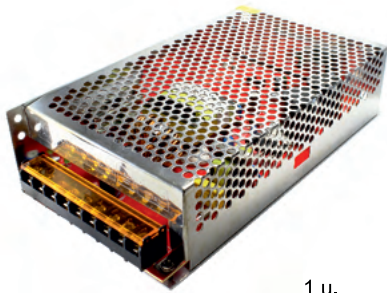

Interior

60W

100W

150W

200W

250W

12VDC

81.902/...

**DRIVERS (TRANSFORMADORES)
PARA ILUMINACIÓN LED. IP20**

Voltaje de entrada: 220VAC

Voltaje de salida: 12VDC

1 u.