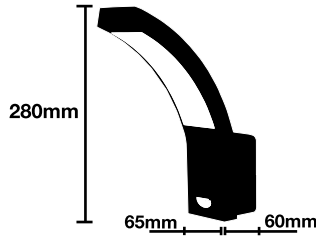

APLIQUES LED

»» APLIQUES EXTERIORES

Fijación pared
230VAC

3200°K
Cálida

4000°K
Blanca

6500°K
Día