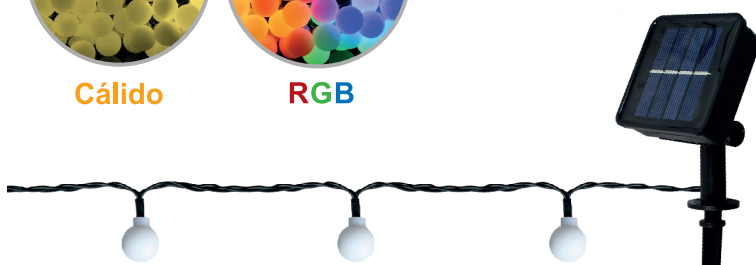

6,5 metros 30 piezas LED 8 Modos Seleccionables

79.760/6.5/...

GUIRNALDA LED SOLAR MINIBALL

Las luces de LED cambian de color automáticamente en el modo RGB con 8 modos seleccionables.

La guirnalda CAL y DIA tiene 8 modos seleccionables.

Longitud total: 6,5m

Batería: NI-MH 1.2V (600mA)

Autonomía: 6h

Tiempo de carga: 8h (dependiendo de las condiciones climáticas)