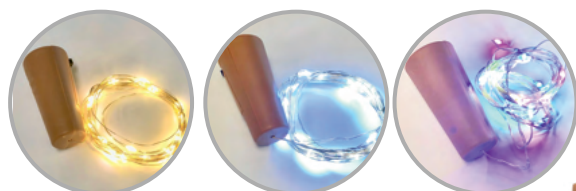

Cálido

Día

RGB

Botón ON-OFF

2 metros 20 piezas LED

79.722/...

MINI GUIRNALDA LED DECORATIVA PARA BOTELLA

Luces de LED para botellas.
20 Leds super brillantes de 2 metros de largo que funcionan con 3 baterías LR44. Puede durar hasta 30 horas. Con interruptor ON-OFF.

Ref.	Longitud	Piezas LED	Color
79.722/CAL	2m	20	3200K
79.722/DIA	2m	20	6500K
79.722/RGB	2m	20	RGB