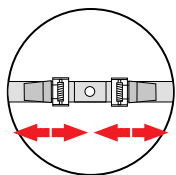

Selector de color