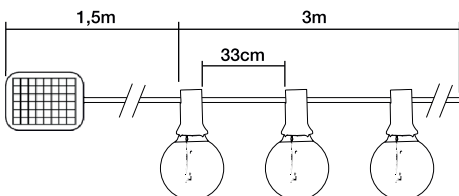

GUIRNALDAS

1 u.

79.710/...

GUIRNALDA LED DECORATIVA E27. IP44.

230VAC

10
BOMBILLAS

79.710/10

Tensión de salida: 24VDC 3,6W max.

Potencia: 3W

Color: 3000K

Longitud: 4,5metros.

Longitud cable: 3metros.

Incluye transformador.

Incluye 10 bombillas LED (no reemplazables)

20
BOMBILLAS

79.710/20

Tensión de salida: 24VDC 6W max.

Potencia: 6W

Color: 3000K

Longitud: 9metros.

Longitud cable: 3metros.

Incluye transformador.

Incluye 20 bombillas LED (no reemplazables)

GUIRNALDA

1 u.

79.713/...

GUIRNALDA LED SOLAR E27. IP44.

10
BOMBILLAS

79.713/10

4 modos: luz fija, flash lento, flash rápido, parpadeo

Botón: ON-OFF

Batería de litio: 18650 3,7V

Panel solar: 1,5W 5,5V 270mA

Color: 3000K

Longitud total: 4,5metros.

Incluye 10 bombillas LED (reemplazables)

20
BOMBILLAS

79.713/20

4 modos: luz fija, flash lento, flash rápido, parpadeo

Botón: ON-OFF

Batería de litio: 18650 3,7V

Panel solar: 3W 5,5V 270mA

Color: 3000K

Longitud total: 9metros.

Incluye 20 bombillas LED (reemplazables)

**Autonomía
6 horas**

GUIRNALDA

**Tiempo de carga
8 horas
(dependiendo de las
condiciones climáticas)**