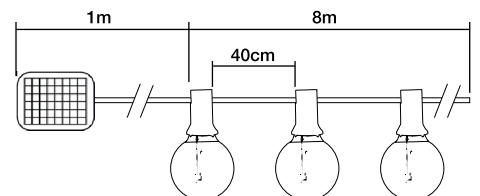

79.713/20

4 modos: luz fija, flash lento, flash rápido, parpadeo

Botón: ON-OFF

Batería de litio: 18650 3,7V

Panel solar: 3W 5,5V 270mA

Color: 3000K

Longitud total: 9metros.

Incluye 20 bombillas LED (reemplazables)