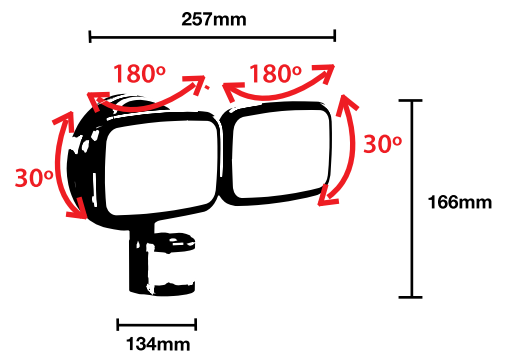

»» APLIQUE LED DIRECCIONABLE

Fijación pared
230VAC

SENSOR MOVIMIENTO

81.787/...

20W

257x166x134mm

Distancia
detección
(radio)

Sensor
movimiento