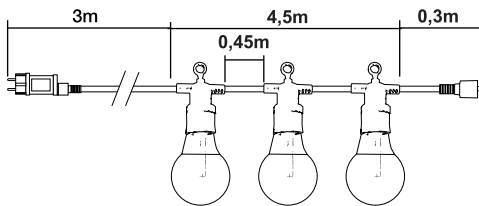

Potencia: 3W

Color: 3000K

Longitud: 4,5metros.

Longitud cable: 3metros.

Incluye transformador.

Incluye 10 bombillas LED (no reemplazables)

20
BOMBILLAS

79.710/20