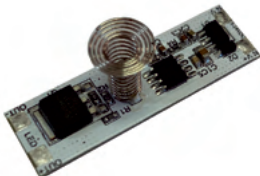

MÓDULO DE LED 3 SMD 2835

12VDC/100mA.

Cable 100mm.

Fijación con adhesivo.

Pack de 20 módulos.

Lumens: 160/lm.

81.012/DIA

2W

81.033/CONTROL

REGULADOR DE LUZ PARA LED

Ideal para su instalación en cajetín estándar empotrado tamaño 86x86mm.
Tipo regulador: TRIAC AC
Voltaje de entrada: 100-240VAC, 50/60Hz
Voltaje de salida: 100-240VAC (regulada Triac)
Corriente de salida: 1.5A máx.
Potencia de salida: Hasta 360W
Niveles de regulación: 256
Rango dimable: 5-100% (tecla ON-OFF)
Dimensiones: 51,5x51,3x25,5mm.
Control remoto RF
Frecuencia RF: 433 MHz.
Corriente en standby: <math><2\mu\text{A}</math>
Corriente de trabajo: <math><5\text{mA}</math>
Alcance: 30m máx.

10 u.

81.067/...

CONECTOR TIRA LED A TORNILLO 8MM

10 u.

81.068/...

CONECTOR TIRA LED A TORNILLO 10MM

Ref.	Función	Caja
81.067/E	Conexión empalme tira LED 8mm	1
81.067/TC	Conexión a cable tira LED 8mm	1

Ref.	Función	Caja
81.068/E	Conexión empalme tira LED 8mm	1
81.068/TC	Conexión a cable tira LED 8mm	1

Conexión empalme

Conexión a cable

1 u.

81.058

REGULADOR DE LUZ PARA PERFILES TIRAS DE LED

Voltaje de entrada: 5-24VDC.
Intensidad máxima: 10A.
Regulación mediante tacto.
Regulador con memoria.
Temperatura de trabajo: -20 a +60°C.
Medidas: 42 x 12mm.