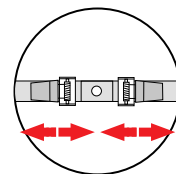

Selector de color