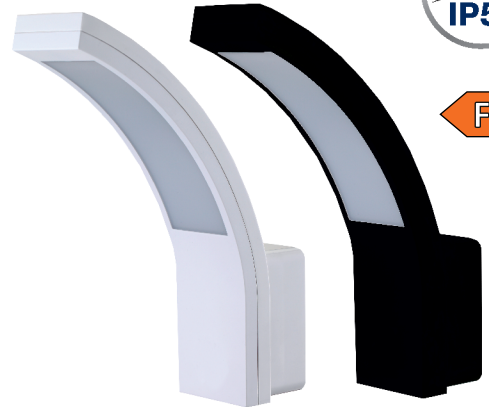

APLIQUES LED

»» APLIQUES EXTERIORES

Fijación pared
230VAC

3200°K
Cálida

4000°K
Blanca

6500°K
Día

81.786/...

15W

280x65x60mm

SENSOR MOVIMIENTO

Crepuscular

Infrarrojos

Distancia
detección
(radio)

Ref.	Pot.	Color	Lumens	Luz
81.786/B	15W	○	1200lm	4000K

81.785/...

15W

280x65x60mm

30.000h

Ref.	Pot.	Color	Lumens	Luz
81.785/B	15W	○	1300lm	3000K
81.785/N	15W	●	1300lm	3000K