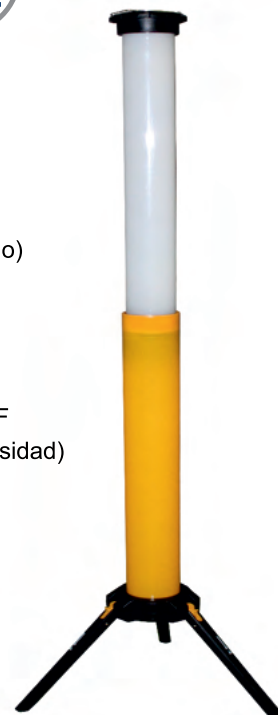

60.492/20

LINTERNA TORRE DE TRABAJO RECARGABLE TUBULAR 360°

Extensible.
Lumens: 1500Lm
Carga USB tipo C (cable incluido)
Indicador de carga.
Sistema de bloqueo.
Patas antideslizantes.
Modos: Alta intensidad, media intensidad, baja intensidad, OFF
Autonomía: 1,5H (máxima intensidad)
5H (mínima intensidad)
Tiempo de carga: 4H
Luz de 360°
Medidas:
Extendida 1130mm,
Cerrada 555mm
Ø tubo: 80mm