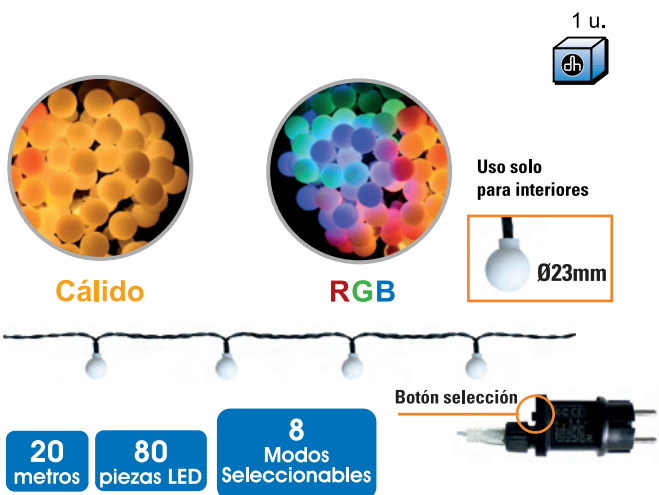

GUIRNALDAS

79.716/20/...

GUIRNALDA LED MINIBALL

Las luces de LED cambian de color automáticamente en el modo RGB con 8 modos seleccionables. La guirnalda CAL tiene 8 modos seleccionables. Incluyen transformador. Potencia máxima: 3,6W
Tensión de entrada: 100-240VAC

Ref.	Longitud	Piezas LED	Color
79.716/20/CAL	20m	80	3200K
79.716/20/RGB	20m	80	RGB