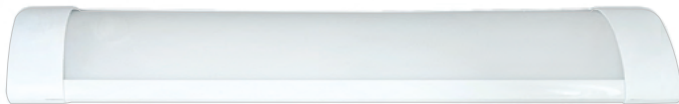

Selector de color

»PANTALLAS LED INTEGRADO

230VAC

3000°K
Cálida

4000°K
Blanca

6000°K
Día

CON SENSOR DE MOVIMIENTO
POR INFRARROJOS

Selector de color