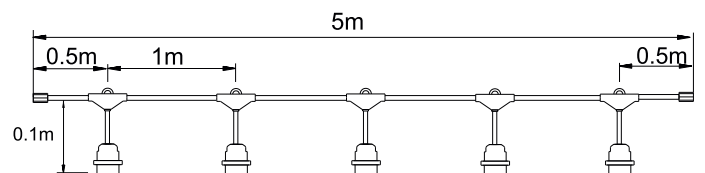

EMPALME TIPO PENDANT PARA MOD. 79.620

230VAC

Cable plano de caucho (goma).

Gran flexibilidad y resistencia.

Tipo H05RNH2-F homologado VDE.

Máximo 1000W.

Bombillas no incluidas.

EMPALME