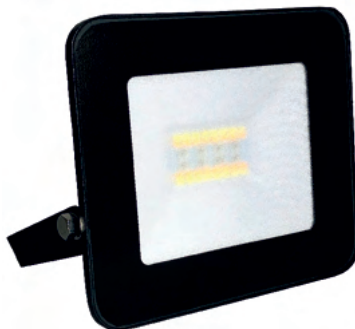

»FOCO LED EXTERIOR WIFI IP65

230VAC

3200°K
Cálida

4000°K
Blanca

6500°K
Día

COMPATIBLE CON:

INTENSIDAD REGULABLE

Selector de color