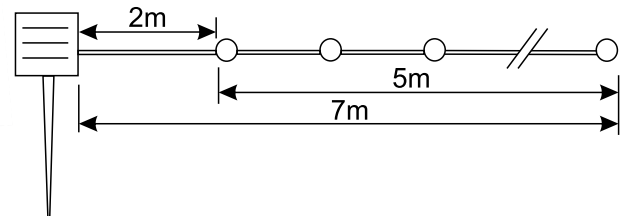

79.758/7/...

GUIRNALDA LED SOLAR MINIBALL EFECTO CRISTAL

Las luces de LED cambian de color automáticamente en el modo RGB con 8 modos seleccionables.

La guirnalda CAL tiene 8 modos seleccionables.

Longitud total: 7m

Batería: NI-MH 1.2V (800mA)

Autonomía: 6h

Tiempo de carga: 8h (dependiendo de las condiciones climáticas)

Botón MODO Botón ON-OFF

Placa solar con botón de apagado y encendido y botón selector de efectos