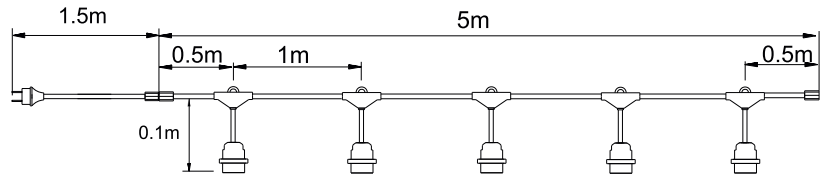

GUIRNALDA

ENLAZABLE