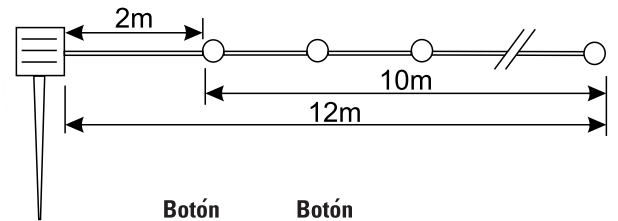

Botón MODO Botón ON-OFF

Placa solar con botón de apagado y encendido y botón selector de efectos