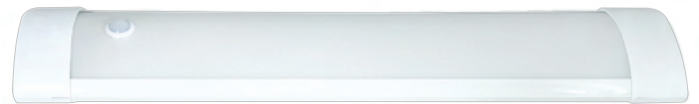

Selector de color

»PANTALLAS LED INTEGRADO

230VAC

3000°K
Cálida

4000°K
Blanca

6000°K
Día

CON SENSOR DE MOVIMIENTO
POR INFRARROJOS

Selector de color