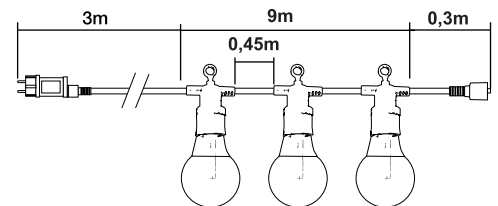

Tensión de salida: 24VDC 6W max.

Potencia: 6W

Color: 3000K

Longitud: 9metros.

Longitud cable: 3metros.

Incluye transformador.

Incluye 20 bombillas LED (no reemplazables)

GUIRNALDA