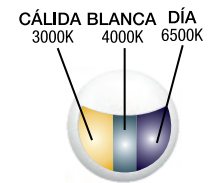

Luz Seleccionable

3000K-4000K-6500K

Ø223x60,5mm

Aplique con selector de color CCT

»» APLIQUE EXTERIOR PARA BOMBILLA LED

Fijación pared
230VAC

60.245/...

1x E27
(no incluida)
Max 60W