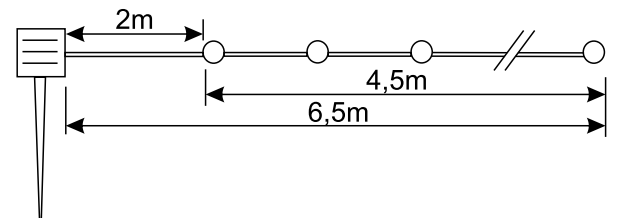

Botón MODO Botón ON-OFF

Placa solar con botón de apagado y encendido y botón selector de efectos