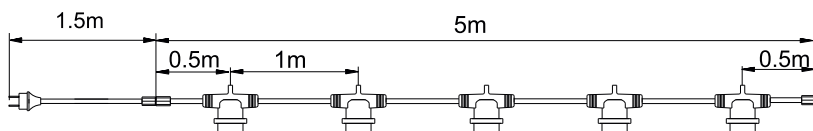

Ref.	Longitud	Nº Portalámparas
79.610	10m	10
79.610/15	15m	15
79.610/20	20m	20

5 metros

79.615

GUIRNALDA PARA BOMBILLAS E27. IP44. 230VAC

Cable plano de caucho (goma).
Gran flexibilidad y resistencia.
Tipo H05RNH2-F homologado VDE.
Máximo 1000W.
Bombillas no incluidas.