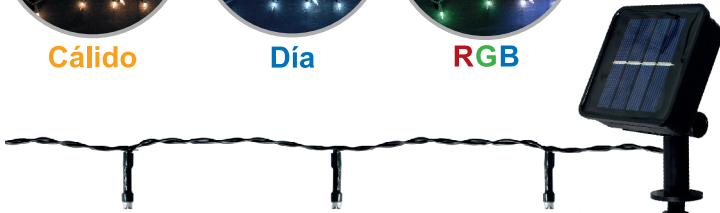

Botón MODO Botón ON-OFF

Placa solar con botón de apagado y encendido y botón selector de efectos

GUIRNALDAS SOLARES

Cálido

Día

RGB

SOLAR

1 u.