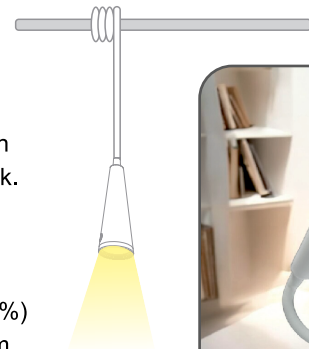

LÁMPARA FLEXIBLE CCT

Voltaje de alimentación: 5VDC-1A.
Potencia: 4W.
Batería: Tipo 18650 de litio. 3,7v Y 1200mAh
Temperatura de color: 5000k, 4000k Y 3000k.
Regulación de intensidad en cada color.
Intensidad luminosa: 300 lm
Tiempo de carga: 3 HORAS.
Autonomía: 3 horas (100%), 24HORAS (30%)
Incluye cable de carga USB a USB-C de 1m.
Con led indicador de carga.
Medidas lámpara: 123x40mm.
Medidas cable plegable: 490mm
Peso: 140 gramos.