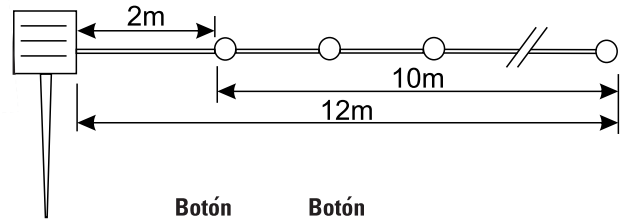

79.750/12/...

MINI GUIRNALDA LED SOLAR

Las luces de LED cambian de color automáticamente en el modo RGB con 8 modos seleccionables.

La guirnalda CAL y DIA tiene 8 modos seleccionables.

Longitud total: 12m

Batería: NI-MH 1.2V (800mA)

Autonomía: 6h

Tiempo de carga: 8h (dependiendo de las condiciones climáticas)

Botón MODO Botón ON-OFF

Placa solar con botón de apagado y encendido y botón selector de efectos