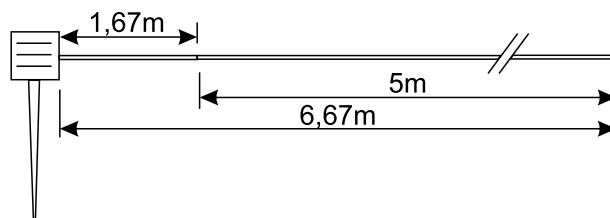

Placa solar con botón de apagado y encendido y botón selector de efectos