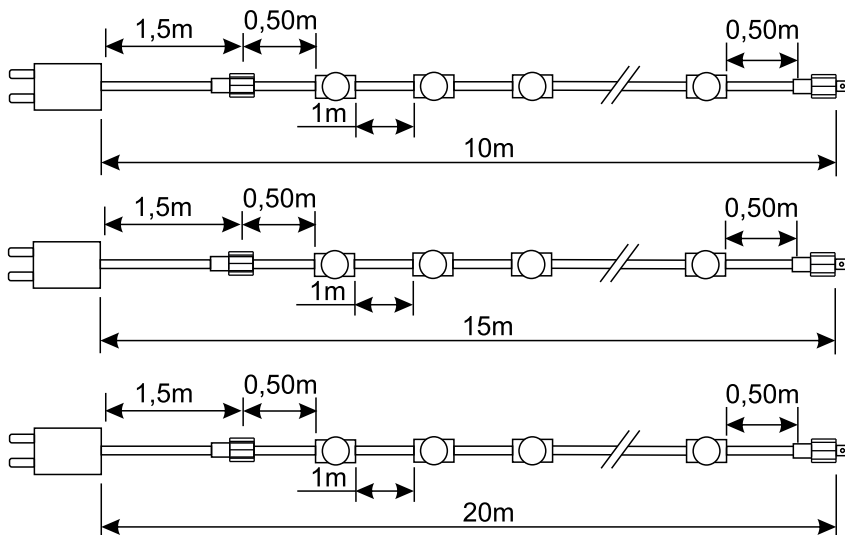

Ref.	Longitud	Nº Portalámparas
79.610	10m	10
79.610/15	15m	15
79.610/20	20m	20

5 metros

79.615

GUIRNALDA PARA BOMBILLAS E27. IP44. 230VAC

Cable plano de caucho (goma).
Gran flexibilidad y resistencia.
Tipo H05RNH2-F homologado VDE.
Máximo 1000W.
Bombillas no incluidas.