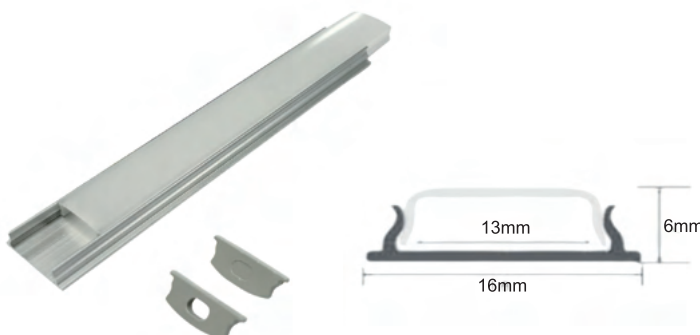

Ref.	Pot./5mt	Lumens	Luz	Caja
81.026/RGB	36W	2100	RGB (multicolor)	1

Rollo de 10mts

Recubierta de silicona

81.027/RGB

Ancho tira: 10mm

KIT TIRA DE LED RGB FLEXIBLE.

Cubierta de silicona.
Tipo de LED SMD 5050.
Mando a distancia para la combinación de colores.
Autoadhesiva. Pegamento 3M.
Receptor IR 24VDC-2,5A por canal.
Alimentador 230VAC/24VDC-2,5A.

Apto tiras: 8, 10mm.

81.088/1 - Longitud: 1metro.

81.088/2 - Longitud: 2 metros.

81.088/ACC

ACCESORIO TAPA FINAL

Incluye:
2- Tapas
4- Clips de sujeción

81.089/...

PERFIL DE ALUMINIO RECTO DE SUPERFICIE PARA TIRAS DE LED

Incluye cubierta semi mate, accesorios de sujeción y tapas finales.

Apto tiras: 8, 10 y 12mm.

81.089/1 - Longitud: 1metro.

81.089/2 - Longitud: 2 metros.

81.089/ACC

ACCESORIO TAPA FINAL

Incluye:
2- Tapas
4- Clips de sujeción