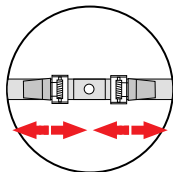

AJUSTABLE

Downlight con selector de color