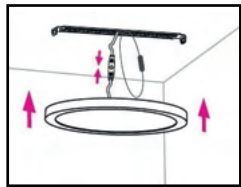

81.617/16/CCT

16W

Ø220 x 17,8mm

81.617/20/CCT

20W

Ø298 x 17,8mm

Superficie

Empotrable