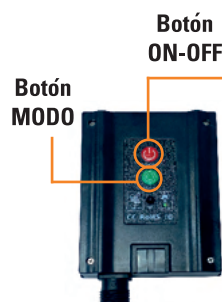

Placa solar con botón de apagado y encendido y botón selector de efectos