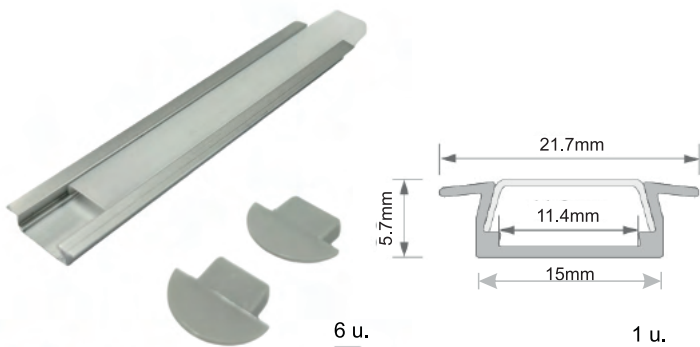

Ref.	Pot./5mt	Lumens	Luz	Caja
81.026/RGB	36W	2100	RGB (multicolor)	1

Rollo de 10mts

Recubierta de silicona

81.027/RGB

Ancho tira: 10mm

KIT TIRA DE LED RGB FLEXIBLE.

Cubierta de silicona.
Tipo de LED SMD 5050.
Mando a distancia para la combinación de colores.
Autoadhesiva. Pegamento 3M.
Receptor IR 24VDC-2,5A por canal.
Alimentador 230VAC/24VDC-2,5A.

Apto tiras: : 8, 10mm.

81.085/1 - Longitud: 1metro.

81.085/2 - Longitud: 2 metros.

81.085/ACC

BOLSA ACCESORIO

Incluye:
2- Tapas
4- Clips de sujeción

81.086/...

PERFIL DE ALUMINIO RECTO DE SUPERFICIE PARA TIRAS DE LED

Incluye cubierta semi mate, accesorios de sujeción y tapas finales.

Apto tiras: 8, 10 y 12mm.

81.086/1 - Longitud: 1metro.

81.086/2 - Longitud: 2 metros.

81.086/ACC

ACCESORIO TAPA FINAL

Incluye:
2- Tapas
4- Clips de sujeción

81.087/...

PERFIL DE ALUMINIO RECTO DE EMPOTRAR PARA TIRAS DE LED

Incluye cubierta semi mate, accesorios de sujeción y tapas finales.

Apto tiras: 8, 10mm.

81.087/1 - Longitud: 1metro.

81.087/2 - Longitud: 2 metros.