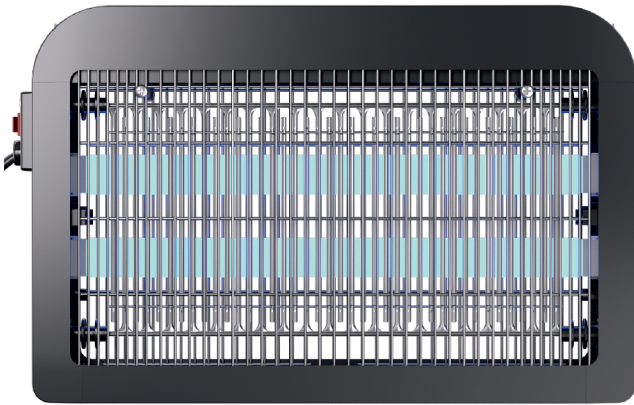

CINTA ADHESIVA TELA MOSQUITERA 2M

Para reparar agujeros y grietas en mosquiteras, tiendas de campaña, rejillas, ventanas...

Flexible y
resistente

5x200cm

2
METROS

AHUYENTADORES Y MATAINSECTOS

» MATAINSECTOS

60.303/.../LED

MATA INSECTOS ELÉCTRICO PROFESIONAL LED

- Extermina automáticamente todo insecto volador: mosquitos, polillas, moscas, avispas, etc.
 Utiliza una luz negra de longitud de onda específica, la mejor para atraer los insectos voladores, ya sea de día o de noche.
 Tiempo de vida del tubo: 15.000 horas
 -Con bandeja receptora extraíble en la parte inferior para su limpieza.
 -Higiénico, económico y práctico.
 -Interruptor de encendido y apagado.
 -Tensión 230V~50Hz.