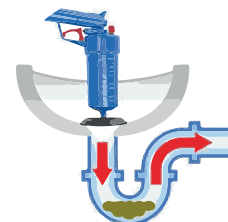

1 u.

92.690

DESATASCADOR TUBERIAS/INODORO

Aprovecha el aire a alta presión para eliminar obstrucciones en la tuberías. Se puede utilizar en diferentes tamaños de tuberías gracias a los adaptadores de caucho natural incluidos.

No apto para uso en drenajes principales.