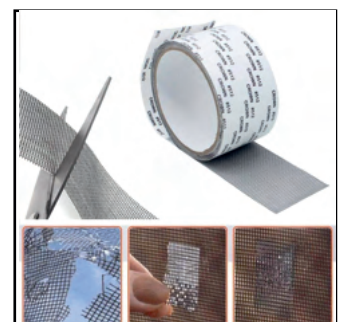

CINTA ADHESIVA TELA MOSQUITERA 2M

Para reparar agujeros y grietas en mosquiteras, tiendas de campaña, rejillas, ventanas...

Flexible y
resistente

5x200cm

2
METROS

AHUYENTADORES Y MATAINSECTOS

» MATAINSECTOS