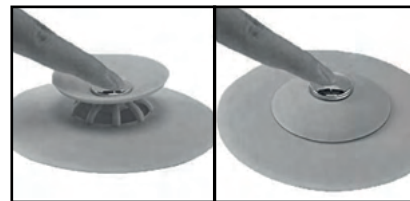

2pcs - 30 x 43cm

1 u.

92.202

TAPÓN UNIVERSAL DESAGÜE FREGADERO

Tapón para desagüe fregadero en silicona.

Cierre hermético impermeable para almacenamiento de agua.

Fácil de limpiar.

Medidas: Ø10,2cm