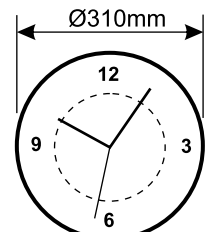

93.335

RELOJ DE PARED REDONDO CON MEDIDOR DE TEMPERATURA Y HUMEDAD. Ø310mm

Electrónico.
Funcionamiento silencioso.
Números de gran tamaño.
Diámetro: 310 mm

RELOJES Y DESPERTADORES

»RELOJES

93.337

RELOJ DE PARED REDONDO EFECTO MADERA. Ø30CM