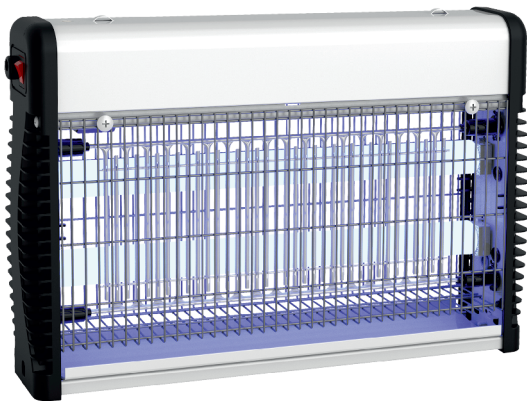

60.303/.../...

MATA INSECTOS ELECTRÓNICO PROFESIONAL 20W / 30W / 40W

1. Extermina automáticamente todo insecto volador: mosquitos, polillas, moscas, avispas, etc.
   Utiliza una luz de longitud de onda específica, la mejor para atraer los insectos voladores, ya sea de día o de noche.
   -Con bandeja receptora extraíble en la parte inferior para su limpieza.
   -Higiénico, económico y práctico.
   -Interruptor de encendido y apagado.
   -Tensión 230V~50Hz.

Ref.	Tubo Fluorescente	Medidas	Alance
60.303/20	2x10W	430x100x300mm	60m²
60.303/LAMP	Recambio tubo 10W		
60.303/30	2x15W	530x100x310mm	100m²
60.303/30/LAMP	Recambio tubo 15W		
60.303/40	2x20W	635x100x311mm	150m²
60.303/40/LAMP	Recambio tubo 20W