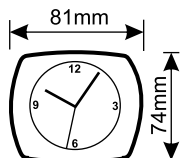

RELOJES Y DESPERTADORES

»RELOJES

Segundero
Silencioso

93.300

RELOJ DESPERTADOR MULTIFUNCIÓN

Electrónico.
Funcionamiento silencioso.
Fácil de utilizar.
Ligero.
Ideal para viajes.
Pulsador para la iluminación de la esfera.
Alarma tipo BEEP.
Medidas: 81 x 74 x 39 mm