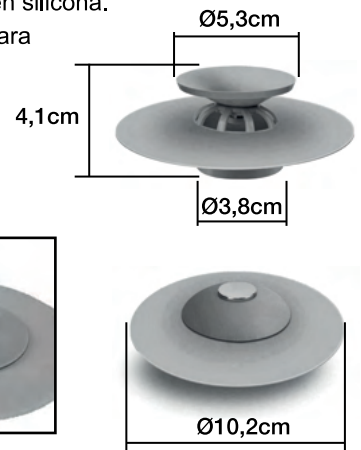

2pcs - 30 x 43cm

1 u.

92.202

TAPÓN UNIVERSAL DESAGÜE FREGADERO

Tapón para desagüe fregadero en silicona.

Cierre hermético impermeable para almacenamiento de agua.

Fácil de limpiar.

Medidas: Ø10,2cm