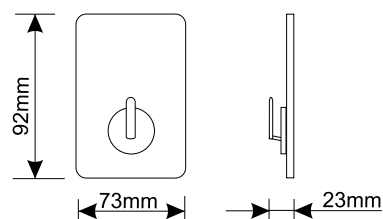

COLGADOR SIN ADHESIVOS REUTILIZABLE

Adecuado para uso en superficies lisas como el vidrio, azulejo, metal, plástico, etc. Ideal para colgar trapos de cocina, toallas, ropa, bolsa de pan, etc.

Producto hecho de caucho sintético, no tóxico, desmontable y reutilizable.

Se puede reutilizar muchas veces.

No deja marca.

Carga máxima hasta 5 Kg.