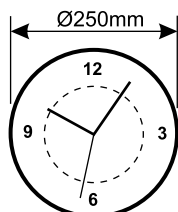

Segundero
Silencioso

93.342

RELOJ DE PARED REDONDO NEGRO. Ø25CM

Electrónico.
Funcionamiento silencioso.
Números de gran tamaño.
Diámetro: 250 mm