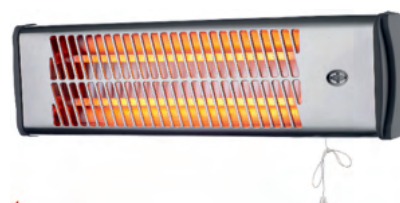

93.078

ESTUFA HALÓGENA OSCILANTE

3 potencias 400W, 800W y 1200W
3 tubos halógenos.
Interruptor antivuelco.
Base de apoyo.
Cuerpo oscilante.
Medidas: 37x28x50cm

Nuevo

93.075

ESTUFA DE CUARZO

2 potencias 400W y 800W
2 barras calefactoras de cuarzo.
Interruptor antivuelco.
Base de apoyo.
Medidas: 30x13,5x37cm.