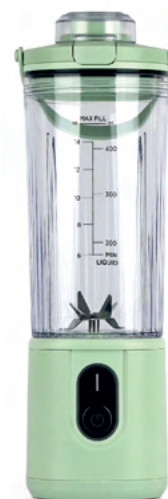

93.115

BATIDORA DE VASO PORTÁTIL USB 400ML

Alimentación: 5VDC 1A
Batería: Li-ion 2x18650 (4000mAh) 7,4VDC
Velocidad motor: 18.000rpm (sin carga).
16.000rpm (con carga).
Corriente de trabajo: 22-30A
Tiempo de funcionamiento: 30 segundos por ciclo.
Cable USB-C (incluido)
Capacidad: 400ml.
Dimensiones: 8,2x9,2x26,6cm.