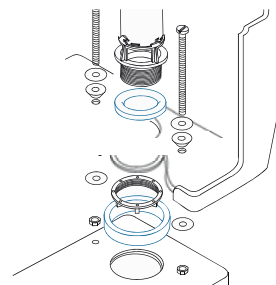

92.790

KIT TORNILLOS DE HIERRO HB (Hierro Bicromatado) TAZA-CISTERNA BAJA M6 X 90