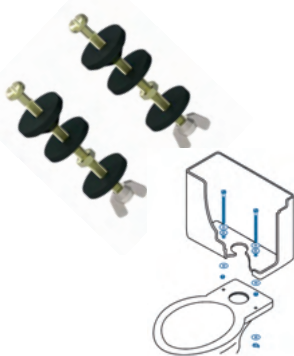

92.790

KIT TORNILLOS DE HIERRO HB (Hierro Bicromatado) TAZA-CISTERNA BAJA M6 X 90