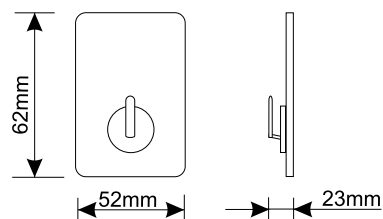

COLGADOR MINI SIN ADHESIVOS REUTILIZABLE

Adecuado para uso en superficies lisas como el vidrio, azulejo, metal, plástico, etc. Ideal para colgar trapos de cocina, toallas, ropa, bolsa de pan, etc.

Producto hecho de caucho sintético, no tóxico, desmontable y reutilizable.

Se puede reutilizar muchas veces.

No deja marca.

Carga máxima hasta 3 Kg.