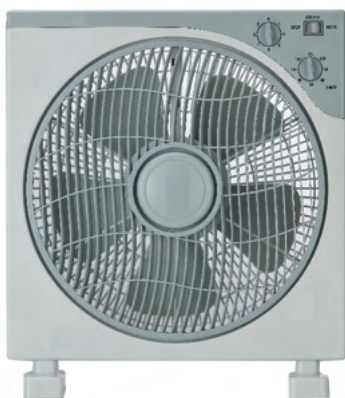

VENTILACIÓN

»VENTILACIÓN SUELO Y SOBREMESA

12"

93.052

VENTILADOR DE SOBREMESA

40W

2 posiciones: Fijo y rotativo.

3 Velocidades.

12" Ø30cm

16"

93.058

VENTILADOR DE PARED

3 velocidades de funcionamiento.

2 posiciones: Fijo y rotativo

Ventilador de 3 aspas de PP.

Potencia: 40W

Velocidades: Baja, media y alta

Mando a distancia incluido para su control.

Batería mando: 2xLR03 (AAA)

Medidas: Ø42cmx53cm y profundidad de 28cm

Alimentación: 220-240VAC~50/60Hz

12"

93.056

VENTILADOR BOX FAN

40W

12" , 30cm

Temporizador 120 minutos.

2 posiciones fijo y rotativo.

3 Velocidades (bajo, medio y alto).

Rejilla giratoria y repartidora de aire.

Color: Gris

16"

93.051

VENTILADOR METÁLICO DE SUELO

80W

16" , 40cm

3 Velocidades (bajo, medio y alto).

Aspas de aluminio.