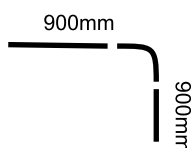

» ACCESORIOS DE BAÑO

92.130/CR

BARRA SUJECCIÓN RECTA

Barra sujeción 250mm Ø25mm.

MATERIAL: Latón de alta calidad.

Latón cromado.

92.137

BARRA SUJECCIÓN VENTOSA 300MM

Barra de sujeción instantánea.

Fácil de aplicar en cualquier superficie plana y no porosa donde puedan actuar las ventosas que incorpora realizando un buen vacío.

No hacen falta herramientas, agujeros ni tornillos que pueden estropear los mosaicos de la superficie de sujeción.

Fuerza de extracción vertical: 55 kgs.

Fuerza de extracción lateral: 25 kgs.

300 mm x 90 mm (longitud x altura).

92.070/C/B

BARRA CORTINA CODO

Barra para cortina en codo

MATERIAL: Aluminio

Color blanco

Medidas:

92.074/B

BARRA PARA CORTINA 75-220CM

Barra recta extensible para cortina.

MATERIAL: Aluminio

TAMAÑO: Extensible 75-220cm. Ø19-22mm.

92.072/1/B

BARRA PARA CORTINA 71-115CM

Barra recta extensible para cortina.

MATERIAL: Aluminio.

TAMAÑO: Extensible 71-115cm. Ø19-22mm.

Color blanco

92.072/2/...

BARRA PARA CORTINA 110-180CM

Barra recta extensible para cortina.

MATERIAL: Aluminio.

TAMAÑO: Extensible 115-180cm. Ø19-22mm.

92.072/2/B - Color Blanco

92.072/2/CR - Color Cromo