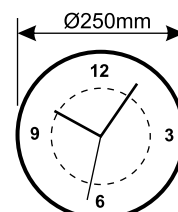

Electrónico.
Funcionamiento silencioso.
Números de gran tamaño.
Diámetro: 250 mm

»» DUCHA

92.000

DUCHA MALTA 5F

Ducha en cromo / mate
5 funciones
Anticalcárea

MATERIAL: ABS

92.005/5

DUCHA WALLIS 5F