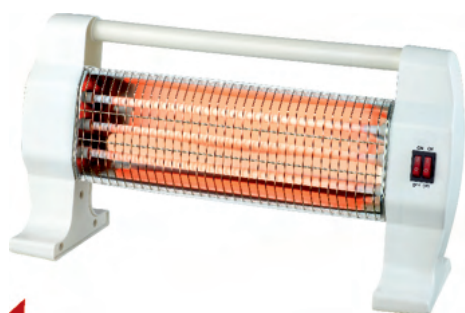

93.078

ESTUFA HALÓGENA OSCILANTE

3 potencias 400W, 800W y 1200W
3 tubos halógenos.
Interruptor antivuelco.
Base de apoyo.
Cuerpo oscilante.
Medidas: 37x28x50cm

Nuevo

93.075

ESTUFA DE CUARZO

2 potencias 400W y 800W
2 barras calefactoras de cuarzo.
Interruptor antivuelco.
Base de apoyo.
Medidas: 30x13,5x37cm.