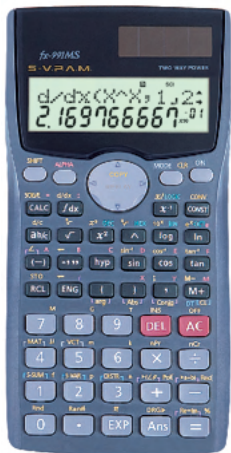

CALCULADORA Y RADIOS

»»CALCULADORA

93.205 1 u.
CALCULADORA CIENTÍFICA

Sistema dual de alimentación a través de pila LR03 y solar.
Display de 2 líneas. La expresión y el resultado pueden visualizarse al mismo tiempo.
Amplia pantalla.
12 dígitos. 401 funciones.
Funciones especiales:
MU y GT de margen comercial y suma total.
Incluye tapa protectora.
Tamaño: 119 x 148 x 36mm
Peso: 118g