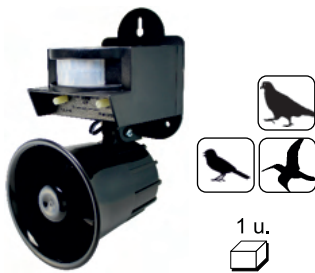

Funciona con 4 baterías de (1,5V) (no incluidas).

Medidas: Ø400 x 42mm.

Peso sin pilas : 400 grs.

60.298/BUHO

ESTATUA BÚHO AHUYENTA PALOMAS

Este búho accionado por el viento y ojos reflectantes, protege las zonas más vulnerables del jardín de las visitas de los pájaros y animales molestos.

Medidas: 15 x 18 x 40cm

60.299

AHUYENTADOR PÁJAROS

Reproduce el sonido de águilas, halcones, búhos y otras aves depredadoras para ahuyentar a palomas, mirlos, roedores, cuervos, etc...

Equipado con un sistema de detección "PIR" (detector de movimiento por infrarrojos).

Cobertura infrarroja de 130° y 9 mts de alcance que configuran una superficie de acción de 4.000 m² al máximo volumen.

Incluye alimentador 230VAC / 12VDC.

Potencia: 6W.

Nivel sonoro: 120dB

60.299/PAJAROS

AHUYENTADOR DE AVES PORTÁTIL