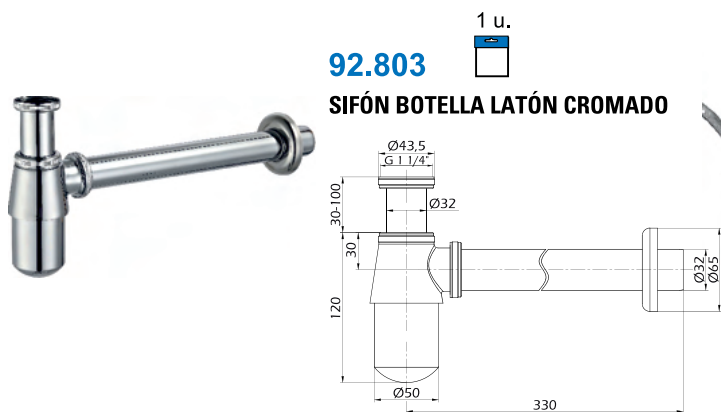

SIFONES Y VÁLVULAS

» SIFONES Y VÁLVULAS LAVABO-BIDET

92.803

SIFÓN BOTELLA LATÓN CROMADO