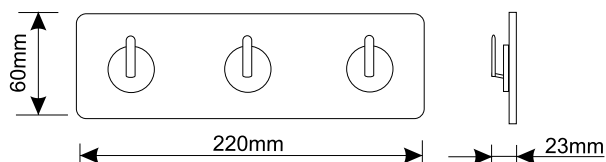

COLGADOR 3 GANCHOS SIN ADHESIVOS REUTILIZABLE

Adecuado para uso en superficies lisas como el vidrio, azulejo, metal, plástico, etc. Ideal para colgar trapos de cocina, toallas, ropa, bolsa de pan, etc.

Producto hecho de caucho sintético, no tóxico, desmontable y reutilizable.

Se puede reutilizar muchas veces.

No deja marca.

Carga máxima hasta 5 Kg.