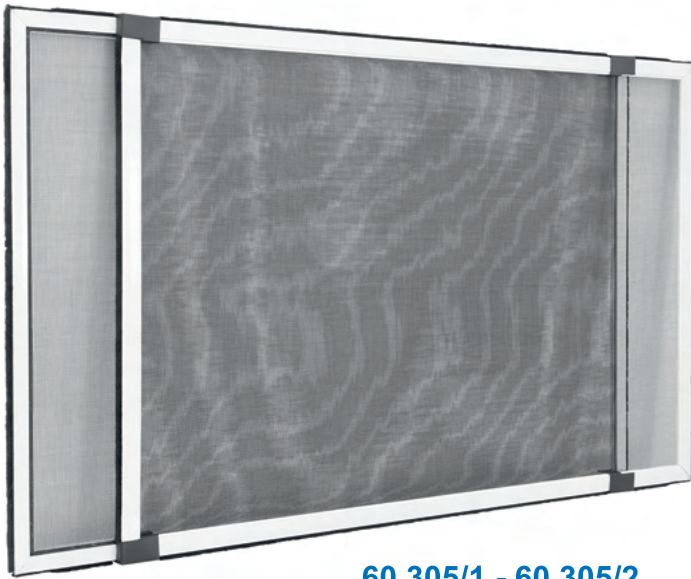

Cinta adhesiva textil 5,5mts.

Fácil instalación y desmontaje en el interior del marco de la ventana.

AHUYENTADORES Y MATAINSECTOS

» AHUYENTADORES

5pcs
Por caja
Indivisibles

60.305/1 - 60.305/2

MOSQUITERA EXTENSIBLE PARA VENTANAS